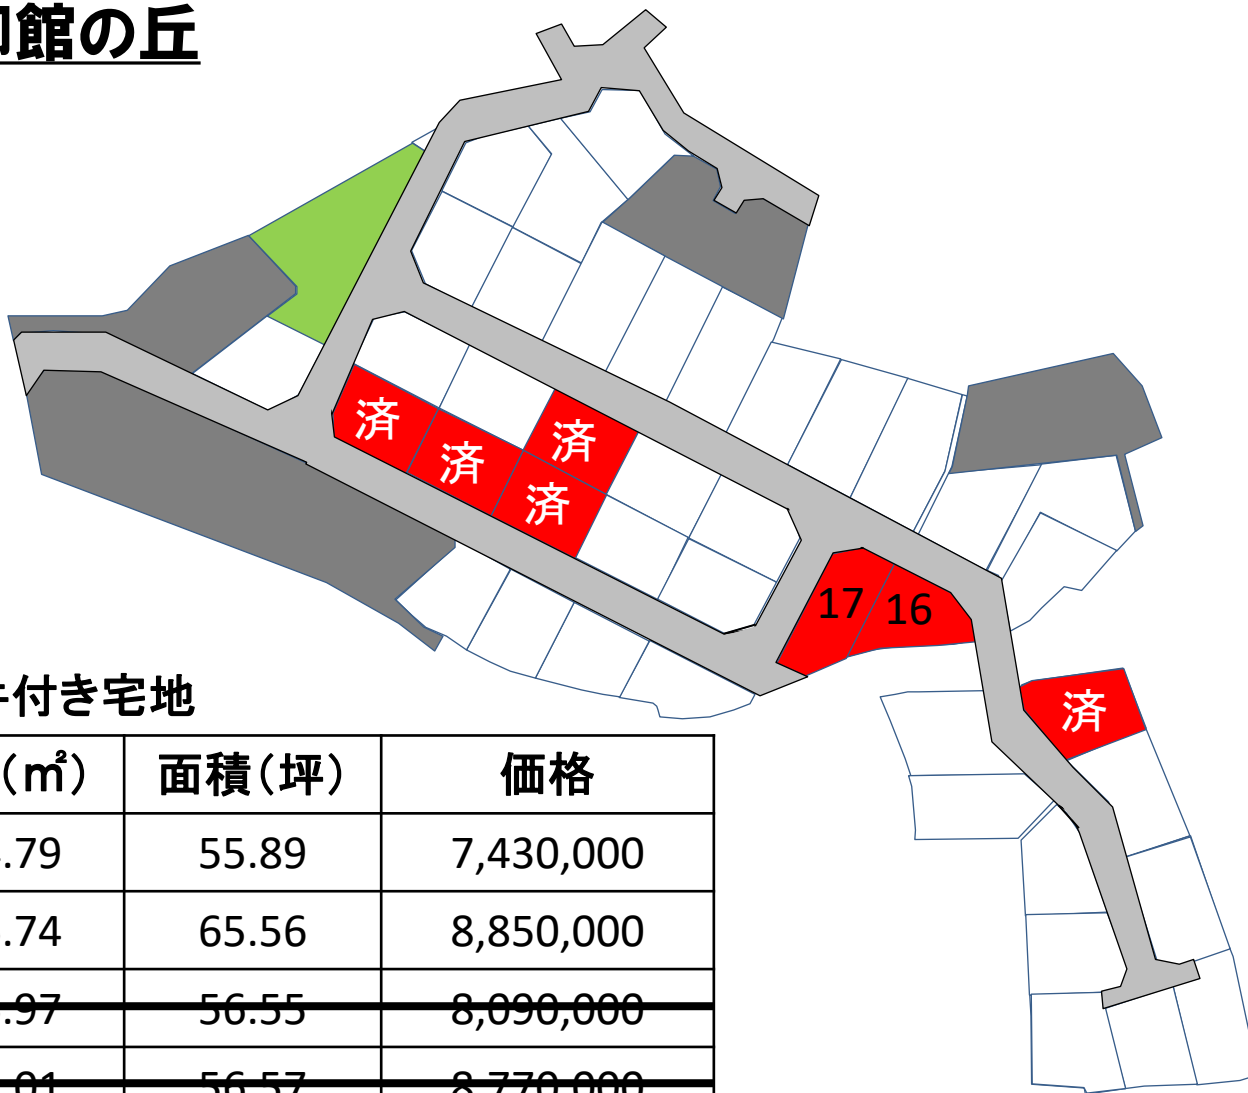

いさはや御館の丘

四季工房条件付き宅地

番号	面積(m ²)	面積(坪)	価格
16	184.79	55.89	7,430,000
17	216.74	65.56	8,850,000
済	186.97	56.55	8,090,000
済	187.01	56.57	8,770,000
済	186.94	56.54	8,200,000
済	186.95	56.55	8,200,000
済	217.50	65.79	8,880,000